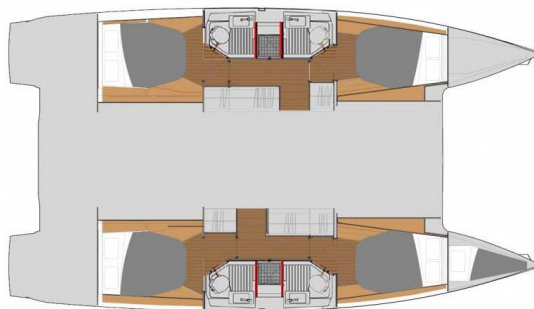

YACHT SPECIFICATIONS

Marína Pula, ACI Marina Pomer, Chorvatsko	Jachta ID 4884	Značka Fountaine Pajot
Název jachty Follow the Sun	Rok výroby 2023	Délka 41 ft
Kabiny 4 + 1	Lůžka 8 + 2 + 1	Maximální počet osob 11
WC 4	Motor 2 x 50 HP	Palivová nádrž 470 l