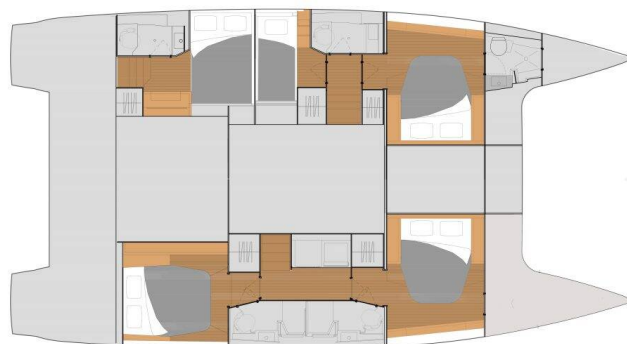

YACHT SPECIFICATIONS

Marína	Jachta ID	Značky
St. Thomas, Frenchtown Marina, Americké Panenské ostrovy	4882	Fountaine Pajot
Název jachty	Rok výroby	Délka
La Belle Vie	2021	46 ft
Kabiny	Lůžka	Maximální počet osob
5	10	10
WC	Motor	Palivová nádrž
5	2 x 55 HP	940 l