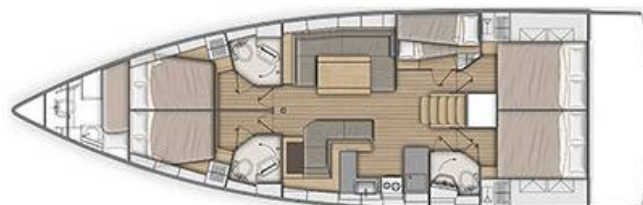

ubytovat celkem: **10 + 2** a má toalet: **3 + 1**. Povlečení a

kuchyňské vybavení jsou zahrnuty v ceně.

Oceanis 51.1

YACHT SPECIFICATIONS

Marína	Jachta ID	Značky
Athens, Alimos marina, Řecko	4871	Beneteau
Název jachty	Rok výroby	Délka
One Piece	2018	52 ft
Kabiny	Lůžka	
5 + 1	10 + 2	
WC	Motor	Palivová nádrž
3 + 1	0 x 0 HP	400 l