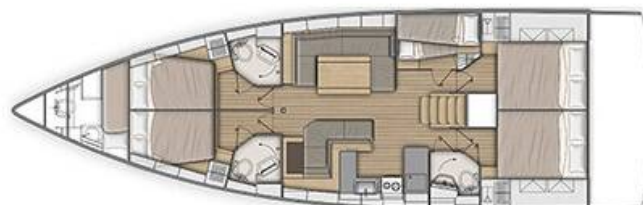

ubytovat celkem: **10 + 2** a má toalet: **3 + 1**. Povlečení a

kuchyňské vybavení jsou zahrnuty v ceně.

Oceanis 51.1