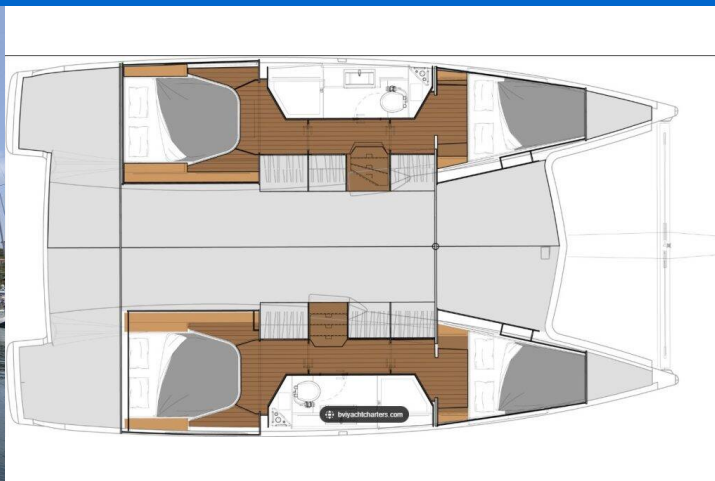

FOUNTAINÉ PAJOT LUCIA 40

Infinite Blue (2020)

Katamarán Fountaine Pajot Lucia 40 Infinite Blue, rok spuštění na vodu 2020 kotví v marině **St. Thomas, Frenchtown Marina, US- Virgin Islands, Americké Panenské ostrovy**. Počet kajut: **4**, může ubytovat celkem: **8** a má toalet: **2**. Povlečení a kuchyňské vybavení jsou zahrnuty v ceně.