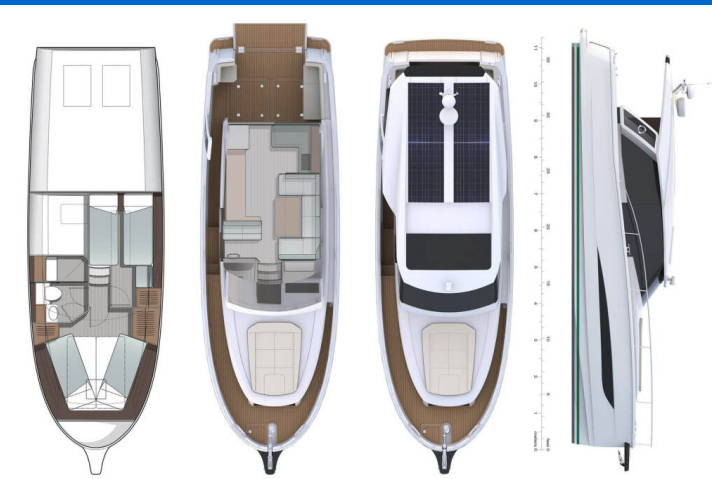

GREENLINE 39

Blandona (2023)

Motorová jachta Greenline 39 Blandona, rok spuštění na vodu 2023 kotví v marině Pirovac – Marina Pirovac, Šibenický region (Chorvatsko), Chorvatsko. Počet kajut: 2, může ubytovat celkem: 4 + 2 a má toalet: 1. Povlečení a kuchyňské vybavení jsou zahrnuty v ceně.

YACHT SPECIFICATIONS

Marína Pirovac – Marina Pirovac, Chorvatsko	Jachta ID 4831	Značka Greenline
Název jachty Blandona	Rok výroby 2023	Délka 39 ft
Kabiny 2	Lůžka 4 + 2	Maximální počet osob 6
WC 1	Motor 1 x 370 HP	Palivová nádrž 700 l