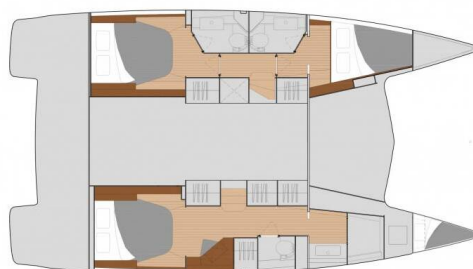

FOUNTAIN PAJOT ISLA 40

Ilde (2022)

Katamarán Fountaine Pajot Isla 40 Ilde, rok spuštění na vodu 2022 kotví v marině **Ibiza, Santa Eulalia Marina, Baleáry (Španělsko), Španělsko**. Počet kajut: **3 + 1**, může ubytovat celkem: **6 + 1 + 1** a má toalet: **3**. Povlečení a kuchyňské vybavení jsou zahrnuty v ceně.