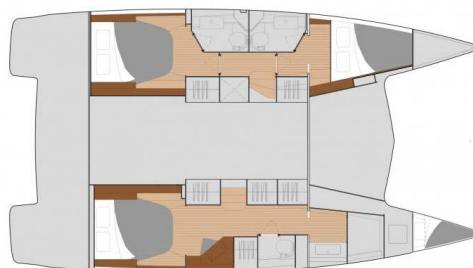

FOUNTAINÉ PAJOT ISLA 40

Ilde (2022)

Katamarán Fountaine Pajot Isla 40 Ilde, rok spuštění na vodu 2022 kotví v marině Ibiza, Baleáry (Španělsko), Španělsko .

Počet kajut: **3 + 1** , může ubytovat celkem: **6 + 1 + 1** a má toalet: **3** . Povlečení a kuchyňské vybavení jsou zahrnuty v ceně.