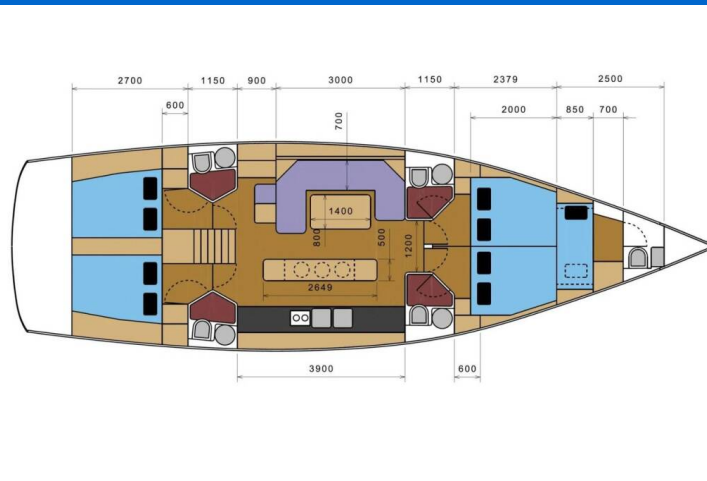

D&D KUFNER 54

Elly Blu (2023)

Plachetnice D&D Kufner 54 Elly Blu, rok spuštění na vodu 2023 kotví v marině Salerno, Marina d'Arechi, Kampánie (Itálie), Itálie. Počet kajut: 4 + 1, může ubytovat celkem: 8 + 1 a má toalet: 4. Povlečení a kuchyňské vybavení jsou zahrnuty v ceně.

YACHT SPECIFICATIONS

Marína	Jachta ID	Značka
Salerno, Marina d'Arechi, Itálie	4808	D&D Yacht
Název jachty	Rok výroby	Délka
Elly Blu	2023	54 ft
Kabiny	Lůžka	
4 + 1	8 + 1	
WC	Motor	Palivová nádrž
4	0 x 0 HP	0 l