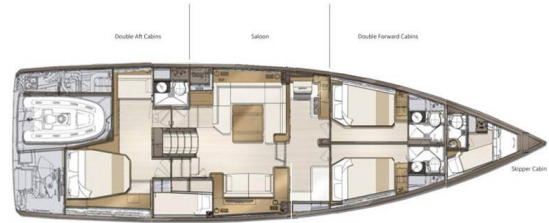

# JEANNEAU 60

Lyra (2023)

Plachetnice Jeanneau 60 Lyra, rok spuštění na vodu 2023  
kotví v marině **Athens, Agios Kosmas marina, Athens  
area/Saronic/Peloponese, Řecko**. Počet kajut: **4 + 1**, může  
ubytovat celkem: **8 + 1 + 1** a má toalet: **3 + 1**. Povlečení a  
kuchyňské vybavení jsou zahrnuté v ceně.