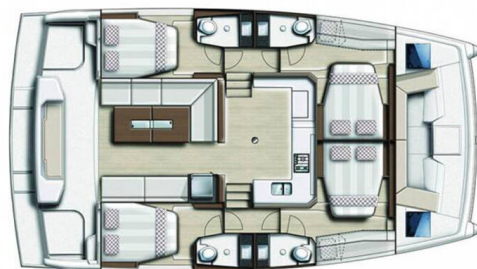

BALI CATSPACE

Miro Bot (2023)

Katamarán Bali Catspace Miro Bot, rok spuštění na vodu 2023

kotví v marině **Seychelles, Eden Island Marina, Mahé**

(Seychely), Seychely. Počet kajut: **4**, může ubytovat celkem:

8 a má toalet: **4**. Povlečení a kuchyňské vybavení jsou

zahrnuty v ceně.

YACHT SPECIFICATIONS

Marína Seychelles, Eden Island Marina, Seychely	Jachta ID 4782	Značky Catana
Název jachty Miro Bot	Rok výroby 2023	Délka 40 ft
Kabiny 4	Lůžka 8	Maximální počet osob 10
WC 4	Motor 2 x 40 HP	Palivová nádrž 400 l