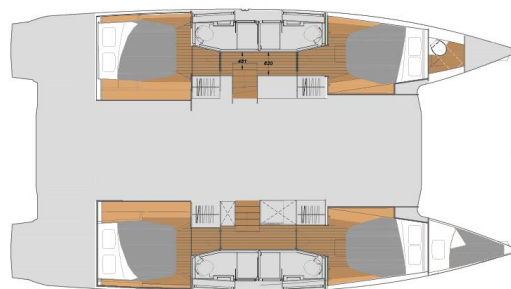

Počet kajut: 4 + 1, může ubytovat celkem: 8 + 1 a má toalet: 5. Povlečení a kuchyňské vybavení jsou zahrnuty v ceně.