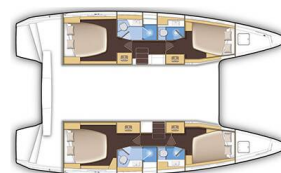

LAGOON 42

ECONOMY (2019)

Katamarán Lagoon 42 ECONOMY, rok spuštění na vodu **2019**
kotví v maríně **Rhodes New Marina, Dodekany (Řecko), Řecko**
. Počet kajut: **6 + 2**, může ubytovat celkem: **8 + 2** a má toalet:
4. Povlečení a kuchyňské vybavení jsou zahrnuty v ceně.