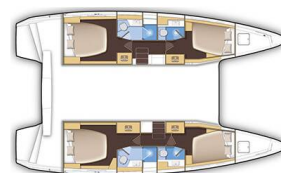

LAGOON 42

CLASS (2019)

Katamarán Lagoon 42 CLASS, rok spuštění na vodu 2019 kotví v marině Rhodes New Marina, Dodekany (Řecko), Řecko.

Počet kajut: 6 + 2, může ubytovat celkem: 8 + 2 a má toalet: 4. Povlečení a kuchyňské vybavení jsou zahrnuté v ceně.

YACHT SPECIFICATIONS

Marína Rhodes New Marina, Řecko	Jachta ID 4755	Značka Lagoon
Název jachty CLASS	Rok výroby 2019	Délka 42 ft
Kabiny 6 + 2	Lůžka 8 + 2	Maximální počet osob 10
WC 4	Motor 2 x 57 HP	Palivová nádrž 300 l