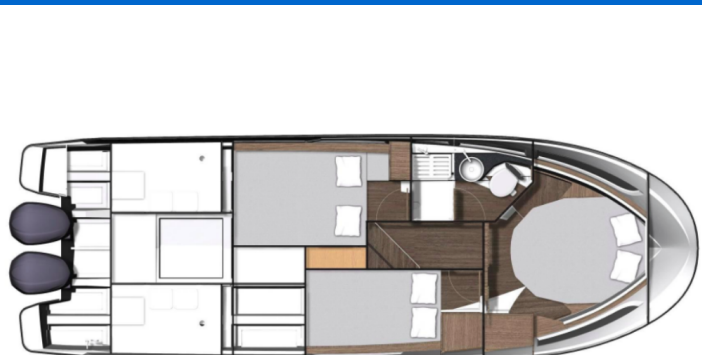

MERRY FISHER 1095

Ojj Misia (2021)

Motorová loď **Merry Fisher 1095 Ojj Misia**, rok spuštění na vodu **2021** kotví v maríně **Pirovac – Marina Pirovac, Šibenický region (Chorvatsko), Chorvatsko**. Počet kajut: **3**, může ubytovat celkem: **6 + 2** a má toalet: **1**. Povlečení a kuchyňské vybavení jsou zahrnuty v ceně.

YACHT SPECIFICATIONS

Marína	Jachta ID	Značka
Pirovac – Marina Pirovac, Chorvatsko	4726	Jeanneau
Název jachty	Rok výroby	Délka
Ojj Misia	2021	34 ft
Kabiny	Lůžka	Maximální počet osob
3	6 + 2	8
WC	Motor	Palivová nádrž
1	2 x 300 HP	800 l