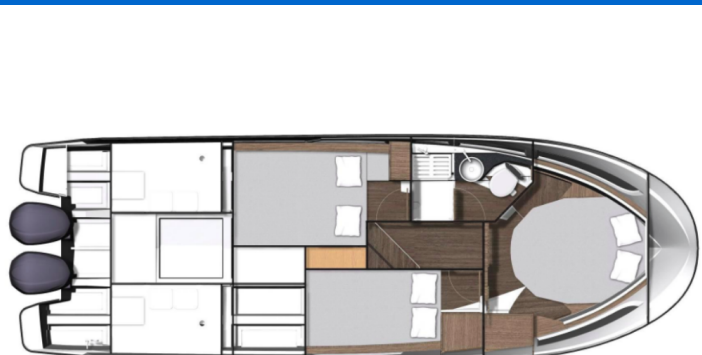

MERRY FISHER 1095

Ojj Misia (2021)

Motorová loď **Merry Fisher 1095 Ojj Misia**, rok spuštění na vodu **2021** kotví v marině **Pirovac – Marina Pirovac, Šibenický region (Chorvatsko), Chorvatsko**. Počet kajut: **3**, může ubytovat celkem: **6 + 2** a má toalet: **1**. Povlečení a kuchyňské vybavení jsou zahrnuty v ceně.

YACHT SPECIFICATIONS

| | | |
|---|-------------------|----------------------|
| Marína | Jachta ID | Značka |
| Pirovac – Marina Pirovac, Chorvatsko | 4726 | Jeanneau |
| Název jachty | Rok výroby | Délka |
| Ojj Misia | 2021 | 34 ft |
| Kabiny | Lůžka | Maximální počet osob |
| 3 | 6 + 2 | 8 |
| WC | Motor | Palivová nádrž |
| 1 | 2 x 300 HP | 800 l |