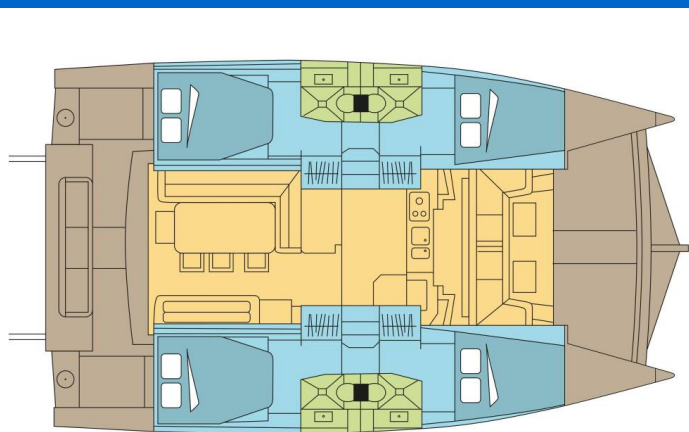

# BALI 4.1

NAMASTE\_DB (2019)

Katamarán Bali 4.1 NAMASTE\_DB, rok spuštění na vodu 2019 kotví v marině **Whitsundays, Airlie Beach, Coral Sea Marina, Whitsunday Region of Queensland (Austrálie), Austrálie a Oceánie**. Počet kajut: **4**, může ubytovat celkem: **8** a má toalet: **4**. Povlečení a kuchyňské vybavení jsou zahrnuty v ceně.