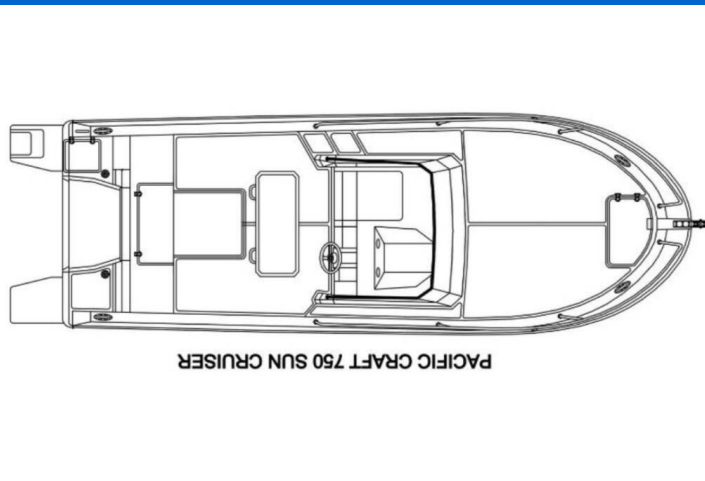

# PACIFIC CRAFT 750 SUN CRUISER

No Name (2022)

Motorová loď Pacific Craft 750 Sun Cruiser No Name, rok spuštění na vodu 2022 kotví v maríně Pula – Marina Veruda, Istrie (Chorvatsko), Chorvatsko. Počet kajut: 1, může ubytovat celkem: 2 + 1 a má toalet: 1. Povlečení a kuchyňské vybavení jsou zahrnuty v ceně.

## YACHT SPECIFICATIONS

Marína	Jachta ID	Značky
<b>Pula – Marina Veruda, Chorvatsko</b>	<b>4701</b>	<b>Pacific Craft</b>
Název jachty	Rok výroby	Délka
<b>No Name</b>	<b>2022</b>	<b>25 ft</b>
Kabiny	Lůžka	Maximální počet osob
<b>1</b>	<b>2 + 1</b>	<b>9</b>
WC	Motor	Palivová nádrž
<b>1</b>	<b>1 x 250 HP</b>	<b>240 l</b>