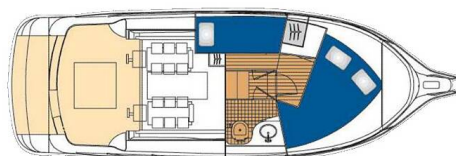

VEKTOR 950

Dionis (2010)

Motorová loď Vektor 950 Dionis, rok spuštění na vodu **2010** kotví v marině **Sukosan, D-Marin Dalmacija Marina, Zadarský region (Chorvatsko), Chorvatsko**. Počet kajut: **2**, může ubytovat celkem: **4 + 1** a má toalet: **1**. Povlečení a kuchyňské vybavení jsou zahrnuty v ceně.