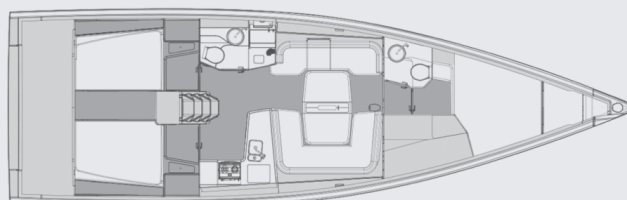

ELAN E6

Iron Man (2024)

Plachetnice Elan E6 Iron Man, rok spuštění na vodu 2024 kotví v marině Pirovac – Marina Pirovac, Šibenický region (Chorvatsko), Chorvatsko. Počet kajut: 4 , může ubytovat celkem: 8 + 2 a má toalet: 2 . Povlečení a kuchyňské vybavení jsou zahrnuty v ceně.