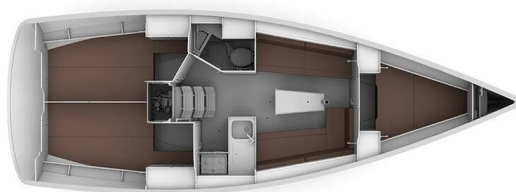

# BAVARIA CRUISER 34

Siesta (2017)

Plachetnice Bavaria Cruiser 34 Siesta, rok spuštění na vodu 2017 kotví v marině Pirovac – Marina Pirovac, Šibenický region (Chorvatsko), Chorvatsko. Počet kajut: 3, může ubytovat celkem: 6 + 2 a má toalet: 1. Povlečení a kuchyňské vybavení jsou zahrnuty v ceně.