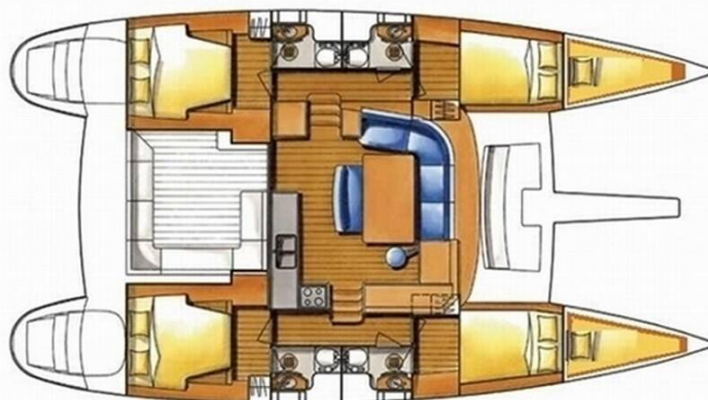

# LAGOON 380 S2

Atenea (2015)

Katamarán Lagoon 380 S2 Atenea, rok spuštění na vodu 2015  
kotví v marině Marina Punat, Krk, Kvarnerský záliv  
(Chorvatsko), Chorvatsko. Počet kajut: 4 + 2 , může ubytovat  
celkem: 8 + 2 a má toalet: 2 . Povlečení a kuchyňské vybavení  
jsou zahrnuty v ceně.

## YACHT SPECIFICATIONS

Marína <b>Marina Punat, Krk, Chorvatsko</b>	Jachta ID <b>4619</b>	Značky <b>Lagoon</b>
Název jachty <b>Atenea</b>	Rok výroby <b>2015</b>	Délka <b>38 ft</b>
Kabiny <b>4 + 2</b>	Lůžka <b>8 + 2</b>	Maximální počet osob <b>10</b>
WC <b>2</b>	Motor <b>0 x 0 HP</b>	Palivová nádrž <b>0 l</b>