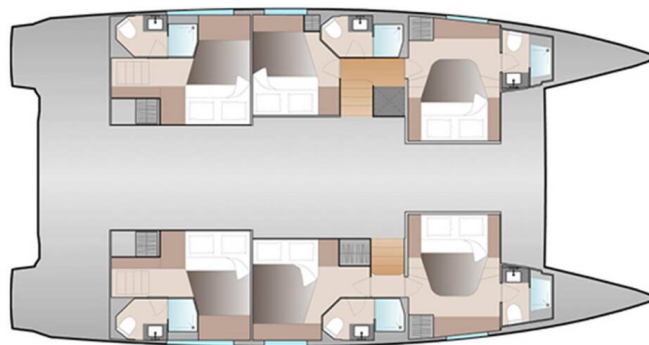

YACHT SPECIFICATIONS

Marína	Jachta ID	Značky
BVI, Tortola, Nanny Cay Marina, Britské Panenské ostrovy	4545	Fountaine Pajot
Název jachty	Rok výroby	Délka
Endless Summer	2022	51 ft
Kabiny	Lůžka	Maximální počet osob
6	12 + 2	12
WC	Motor	Palivová nádrž
6	2 x 75 HP	900 l