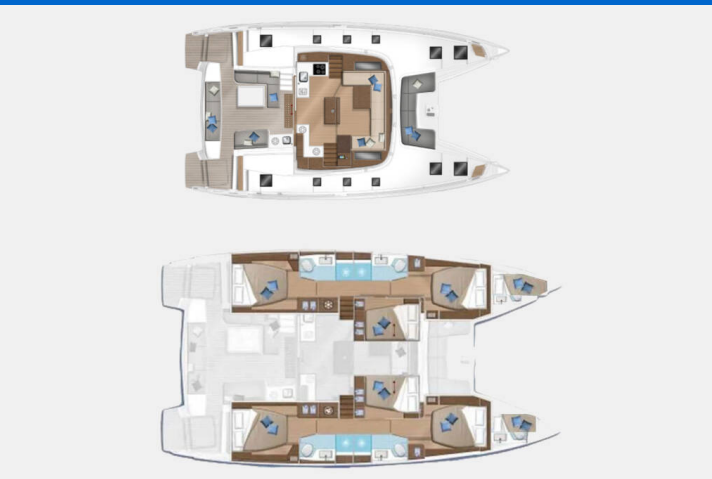

LAGOON 50

Silhouette (2022)

Katamarán Lagoon 50 Silhouette, rok spuštění na vodu 2022

kotví v marině Athens, Alimos marina, Athens

area/Saronic/Peloponese, Řecko. Počet kajut: 6 + 2 , může ubytovat celkem: 12 a má toalet: 4 + 2 . Povlečení a kuchyňské vybavení jsou zahrnuty v ceně.

YACHT SPECIFICATIONS

Marína	Jachta ID	Značky
Athens, Alimos marina, Řecko	4540	Lagoon
Název jachty	Rok výroby	Délka
Silhouette	2022	48 ft
Kabiny	Lůžka	Maximální počet osob
6 + 2	12	12
WC	Motor	Palivová nádrž
4 + 2	2 x 80 HP	1040 l