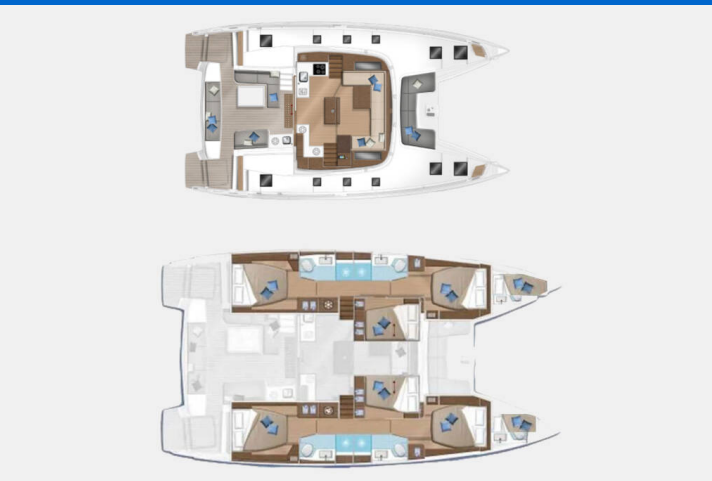

LAGOON 50

Silhouette (2022)

Katamarán Lagoon 50 Silhouette, rok spuštění na vodu 2022

kotví v marině Athens, Alimos marina, Athens

area/Saronic/Peloponese, Řecko. Počet kajut: 6 + 2 , může ubytovat celkem: 12 a má toalet: 4 + 2 . Povlečení a kuchyňské vybavení jsou zahrnuty v ceně.

YACHT SPECIFICATIONS

Marína	Jachta ID	Značky
Athens, Alimos marina, Řecko	4540	Lagoon
Název jachty	Rok výroby	Délka
Silhouette	2022	48 ft
Kabiny	Lůžka	Maximální počet osob
6 + 2	12	12
WC	Motor	Palivová nádrž
4 + 2	2 x 80 HP	1040 l