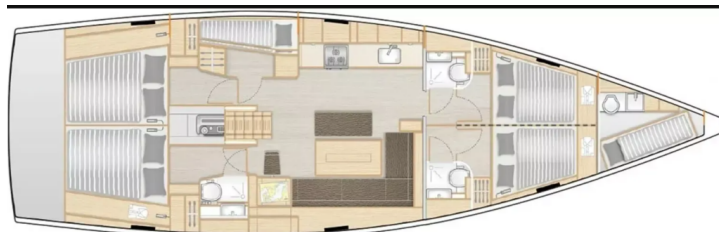

HANSE 508

Big Blue (2020)

Plachetnice Hanse 508 Big Blue, rok spuštění na vodu 2020

kotví v marině **Athens, Alimos marina, Athens**

area/Saronic/Peloponese, Řecko. Počet kajut: **6**, může

ubytovat celkem: **10 + 2** a má toalet: **3 + 1**. Pověšení a

kuchyňské vybavení jsou zahrnuté v ceně.

YACHT SPECIFICATIONS

Marína	Jachta ID	Značky
Athens, Alimos marina, Řecko	4531	Hanse Yachts
Název jachty	Rok výroby	Délka
Big Blue	2020	51 ft
Kabiny	Lůžka	Maximální počet osob
6	10 + 2	12
WC	Motor	Palivová nádrž
3 + 1	1 x 80 HP	280 l