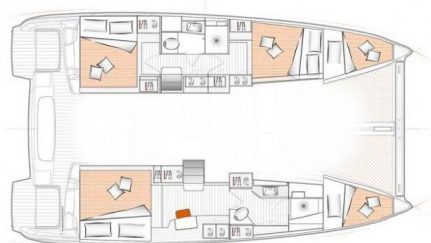

EXCESS 11

Octavia (2022)

Katamarán **Excess 11 Octavia**, rok spuštění na vodu **2022** kotví v marině **Pula, Marina Polesana, Istrie (Chorvatsko)**, **Chorvatsko**. Počet kajut: **3 + 2**, může ubytovat celkem: **6 + 2 + 2** a má toalet: **2**. Povlečení a kuchyňské vybavení jsou zahrnuty v ceně.

YACHT SPECIFICATIONS

Marina Pula, Marina Polesana, Chorvatsko	Jachta ID 4509	Značka Excess
Název jachty Octavia	Rok výroby 2022	Délka 37 ft
Kabiny 3 + 2	Lůžka 6 + 2 + 2	Maximální počet osob 8
WC 2	Motor 2 x 29 HP	Palivová nádrž 400 l