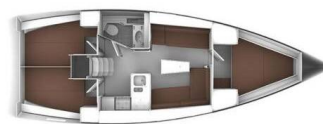

BAVARIA CRUISER 37

Malo Angeline (2016)

Plachetnice Bavaria Cruiser 37 Malo Angeline, rok spuštění na vodu 2016 kotví v marině Marina Punat, Krk, Kvarnerský záliv (Chorvatsko), Chorvatsko. Počet kajut: 3, může ubytovat celkem: 6 + 1 a má toalet: 1. Povlečení a kuchyňské vybavení jsou zahrnuty v ceně.