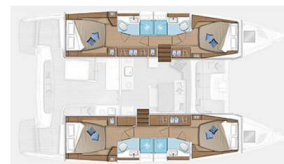

. Povlečení a kuchyňské vybavení jsou zahrnuty v ceně.

YACHT SPECIFICATIONS

Marína Capo D'orlando Marina, Itálie	Jachta ID 4417	Značka Lagoon
Název jachty PRESTIGE	Rok výroby 2022	Délka 46 ft
Kabiny 4 + 2	Lůžka 8 + 2	Maximální počet osob 10
WC 4	Motor 2 x 45 HP	Palivová nádrž 1040 l