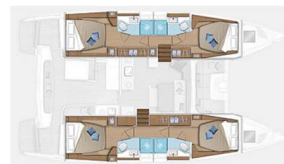

. Povlečení a kuchyňské vybavení jsou zahrnuty v ceně.

YACHT SPECIFICATIONS

Marína Capo D'orlando Marina, Itálie	Jachta ID 4416	Značka Lagoon
Název jachty PRESTIGE	Rok výroby 2022	Délka 46 ft
Kabiny 4 + 2	Lůžka 8 + 2	Maximální počet osob 10
WC 4	Motor 2 x 45 HP	Palivová nádrž 1040 l