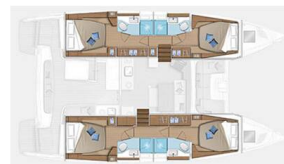

LAGOON 46

PRESTIGE (2022)

Katamarán Lagoon 46 PRESTIGE, rok spuštění na vodu 2022

kotví v marině **Capo D'orlando Marina, Sicílie (Itálie), Itálie.**

Počet kajut: **4 + 2**, může ubytovat celkem: **8 + 2** a má toalet: **4**

. Povlečení a kuchyňské vybavení jsou zahrnuty v ceně.

YACHT SPECIFICATIONS

Marína Capo D'orlando Marina, Itálie	Jachta ID 4416	Značka Lagoon
Název jachty PRESTIGE	Rok výroby 2022	Délka 46 ft
Kabiny 4 + 2	Lůžka 8 + 2	Maximální počet osob 10
WC 4	Motor 2 x 45 HP	Palivová nádrž 1040 l