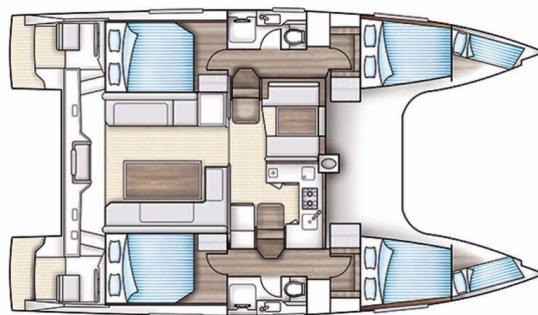

YACHT SPECIFICATIONS

Marína	Jachta ID	Značka
Trogir, Marina Trogir (ex.SCT), Chorvatsko	436	Nautitech
Název jachty	Rok výroby	Délka
Rosa	2015	39 ft
Kabiny	Lůžka	Maximální počet osob
4 + 2	8 + 2	10
WC	Motor	Palivová nádrž
2	2 x 30 HP	430 l

WEBSITE

www.plujeme.cz

E-MAIL

info@plujeme.cz

TELEFON

+420 720 755 085

MOBILE

+420 777 170 276

PLUJEME RÁDI S.R.O.

Dlouhá 730/35, 11000 Praha 1 – Staré Město, Česká republika