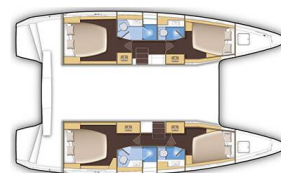

LAGOON 42

CLASS (2020)

Katamarán Lagoon 42 CLASS, rok spuštění na vodu 2020

kotví v marině **Skiathos, Skiathos/Sporades, Volos, Řecko.**

Počet kajut: **4 + 2**, může ubytovat celkem: **8 + 2** a má toalet: **4**

. Povlečení a kuchyňské vybavení jsou zahrnuty v ceně.

YACHT SPECIFICATIONS

Marína Skiathos, Řecko	Jachta ID 4275	Značka Lagoon
Název jachty CLASS	Rok výroby 2020	Délka 42 ft
Kabiny 4 + 2	Lůžka 8 + 2	Maximální počet osob 10
WC 4	Motor 2 x 57 HP	Palivová nádrž 300 l