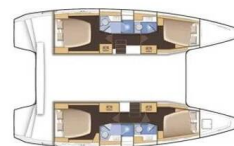

LAGOON 42

Sweet Naya (2019)

Katamarán Lagoon 42 Sweet Naya, rok spuštění na vodu **2019** kotví v marině **Piso Livadi Port, Paros, Kyklády (Řecko), Řecko**. Počet kajut: **4 + 1**, může ubytovat celkem: **8 + 2 + 1** a má toalet: **4 + 1**. Povlečení a kuchyňské vybavení jsou zahrnuty v ceně.

YACHT SPECIFICATIONS

Marína Piso Livadi Port, Paros, Řecko	Jachta ID 4188	Značky Lagoon
Název jachty Sweet Naya	Rok výroby 2019	Délka 42 ft
Kabiny 4 + 1	Lůžka 8 + 2 + 1	Maximální počet osob 11
WC 4 + 1	Motor 2 x 57 HP	Palivová nádrž 600 l