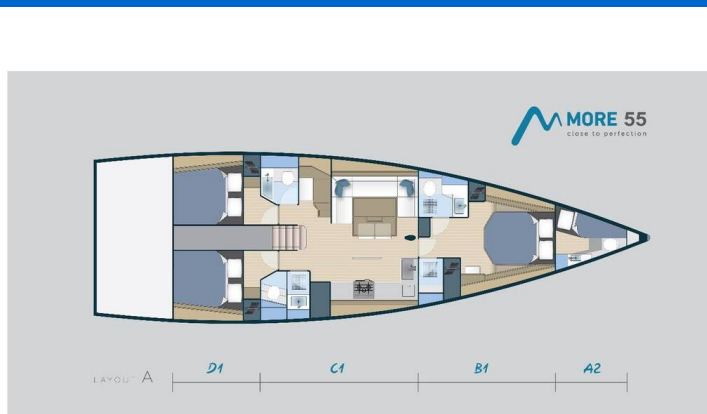

YACHT SPECIFICATIONS

Marína Trogir, Yachtclub Seget (Marina Baotic), Chorvatsko	Jachta ID 4139	Značky More Boats
Název jachty Sophie Emilie	Rok výroby 2022	Délka 55 ft
Kabiny 3 + 1	Lůžka 6 + 2 + 1	Maximální počet osob 10
WC 3 + 1	Motor 1 x 110 HP	Palivová nádrž 550 l