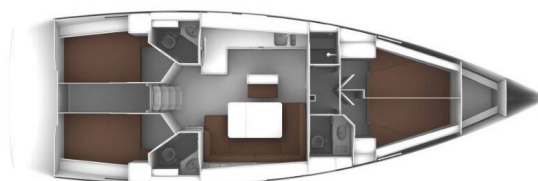

# BAVARIA CRUISER 46

Sail La Vie (2022)

Plachetnice Bavaria Cruiser 46 Sail La Vie, rok spuštění na vodu 2022 kotví v marině **Port of Kavala, Northern Greece/Aegean, Řecko**. Počet kajut: **4**, může ubytovat celkem: **8 + 1** a má toalet: **3**. Povlečení a kuchyňské vybavení jsou zahrnuty v ceně.