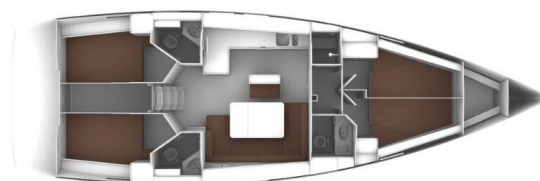

BAVARIA CRUISER 46

Sail La Vie (2022)

Plachetnice Bavaria Cruiser 46 Sail La Vie, rok spuštění na vodu 2022 kotví v marině **Port of Kavala, Northern Greece/Aegean, Řecko**. Počet kajut: **4**, může ubytovat celkem: **8 + 1** a má toalet: **3**. Povlečení a kuchyňské vybavení jsou zahrnuty v ceně.