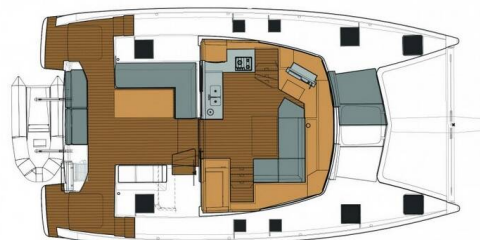

YACHT SPECIFICATIONS

| | | |
|---|---------------------------|----------------------------------|
| Marína Trogir, Marina Trogir (ex.SCT), Chorvatsko | Jachta ID 410 | Značky Fountaine Pajot |
| Název jachty Why Not | Rok výroby 2016 | Délka 38 ft |
| Kabiny 4 | Lůžka 8 + 2 | |
| WC 4 | Motor 2 x 30 HP | Palivová nádrž 300 l |