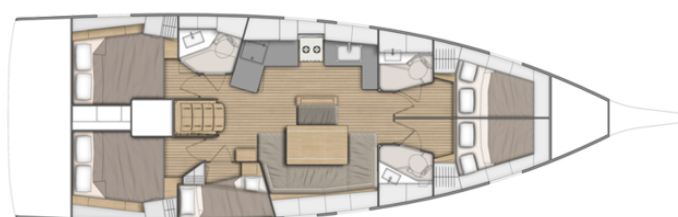

OCEANIS 46.1

Ostria (2019)

Plachetnice Oceanis 46.1 Ostria, rok spuštění na vodu 2019

kotví v marině Athens, Alimos marina, Athens

area/Saronic/Peloponese, Řecko. Počet kajut: 5, může ubytovat celkem: 10 a má toalet: 3. Povlečení a kuchyňské vybavení jsou zahrnuty v ceně.