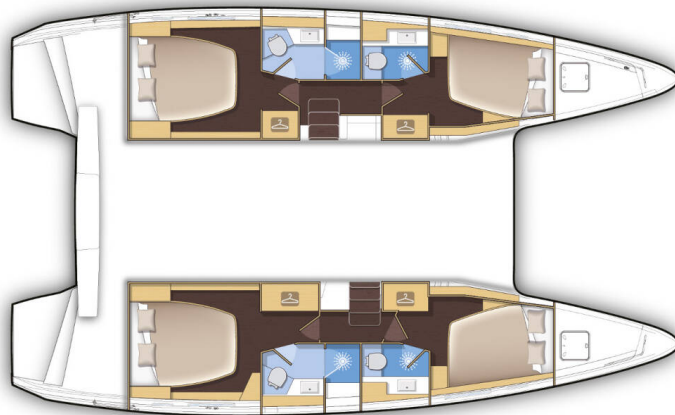

LAGOON 42

Nera (2021)

Katamarán Lagoon 42 Nera, rok spuštění na vodu 2021 kotví v marině Trogir, Yachtclub Seget (Marina Baotic), Splitský region (Chorvatsko), Chorvatsko. Počet kajut: 4 + 2, může ubytovat celkem: 8 + 2 + 2 a má toalet: 4. Povlečení a kuchyňské vybavení jsou zahrnuté v ceně.

Version 4 cabins / 4 cabin version

YACHT SPECIFICATIONS

Marína Trogir, Yachtclub Seget (Marina Baotic), Chorvatsko	Jachta ID 4022	Značka Lagoon
Název jachty Nera	Rok výroby 2021	Délka 42 ft
Kabiny 4 + 2	Lůžka 8 + 2 + 2	Maximální počet osob 12
WC 4	Motor 2 x 57 HP	Palivová nádrž 600 l