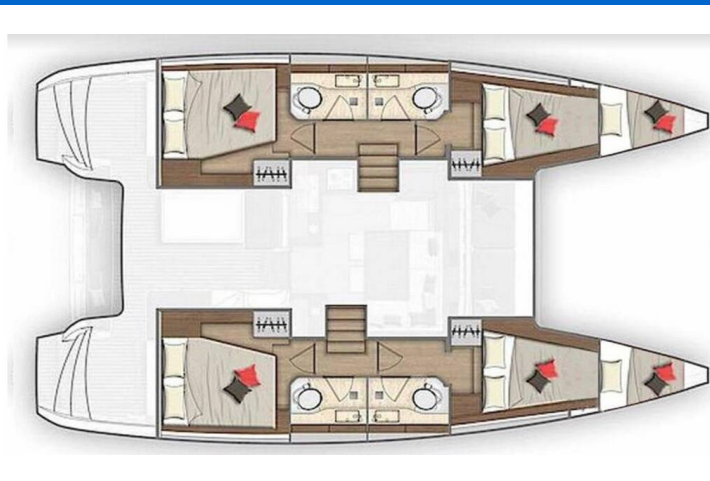

LAGOON 40

Fratelli (2022)

Katamarán Lagoon 40 Fratelli, rok spuštění na vodu **2022**
kotví v marině **Corfu, Gouvia Marina, Jónské ostrovy (Řecko)**,
Řecko. Počet kajut: **4 + 2**, může ubytovat celkem: **10 + 2** a má
toalet: **4**. Povlečení a kuchyňské vybavení jsou zahrnuty v
ceně.