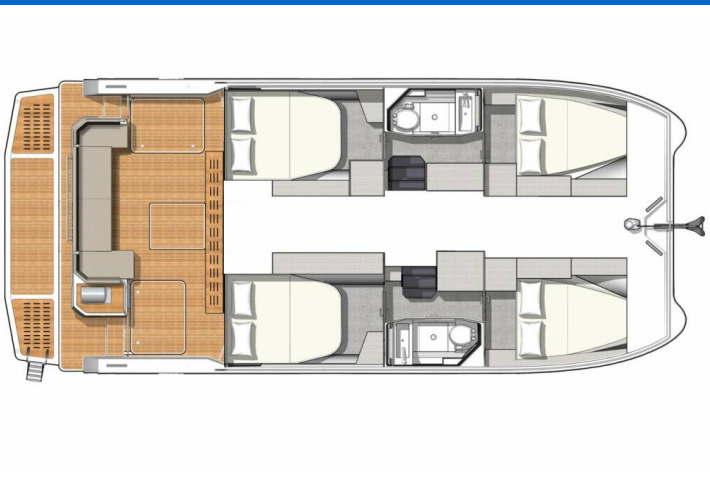

FOUNTAINÉ PAJOT MY4.S

Dana (2022)

Motorový katamarán Fountaine Pajot MY4.S Dana, rok spuštění na vodu 2022 kotví v maríně Trogir, Yachtclub Seget (Marina Baotic), Splitský region (Chorvatsko), Chorvatsko.

Počet kajut: 4, může ubytovat celkem: 8 a má toalet: 2.

Povlečení a kuchyňské vybavení jsou zahrnuty v ceně.

YACHT SPECIFICATIONS

Marína	Jachta ID	Značky
Trogir, Yachtclub Seget (Marina Baotic), Chorvatsko	4015	Fountaine Pajot
Název jachty	Rok výroby	Délka
Dana	2022	36 ft
Kabiny	Lůžka	Maximální počet osob
4	8	8
WC	Motor	Palivová nádrž
2	2 x 250 HP	1200 l