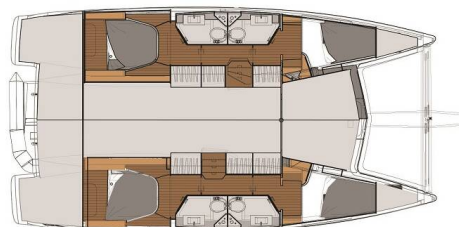

FOUNTAINE PAJOT LUCIA 40

Valeriia (2017)

Katamarán **Fountain Pajot Lucia 40 Valeriia**, rok spuštění na vodu **2017** kotví v marině **Trogir, Luka Marina, Splitský region (Chorvatsko), Chorvatsko**. Počet kajut: **4**, může ubytovat celkem: **8 + 2** a má toalet: **4**. Povlečení a kuchyňské vybavení jsou zahrnuty v ceně.

YACHT SPECIFICATIONS

Marína Trogir, Luka Marina, Chorvatsko	Jachta ID 4012	Značka Fountain Pajot
Název jachty Valeriia	Rok výroby 2017	Délka 38 ft
Kabiny 4	Lůžka 8 + 2	
WC 4	Motor 2 x 30 HP	Palivová nádrž 250 l