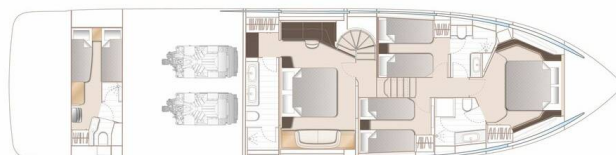

YACHT SPECIFICATIONS

Marína	Jachta ID	Značky
Split – Marina Lav, Chorvatsko	3971	Princess Yachts
Název jachty	Rok výroby	Délka
Elizabeth	2022	75 ft
Kabiny	Lůžka	
4	8	
WC	Motor	Palivová nádrž
3	2 x 1650 HP	4500 l