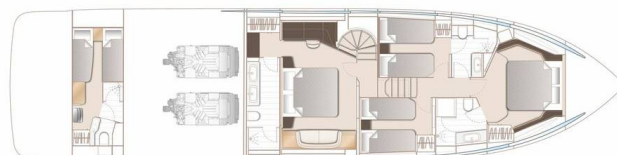

## YACHT SPECIFICATIONS

Marína	Jachta ID	Značky
<b>Split – Marina Lav, Chorvatsko</b>	<b>3971</b>	<b>Princess Yachts</b>
Název jachty	Rok výroby	Délka
<b>Elizabeth</b>	<b>2022</b>	<b>75 ft</b>
Kabiny	Lůžka	
<b>4</b>	<b>8</b>	
WC	Motor	Palivová nádrž
<b>3</b>	<b>2 x 1650 HP</b>	<b>4500 l</b>