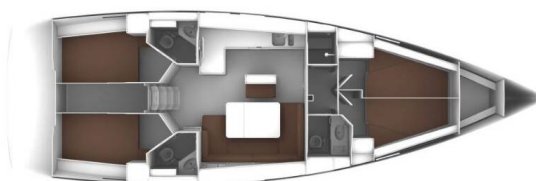

# BAVARIA CRUISER 46

Batukaan (2022)

Plachetnice **Bavaria Cruiser 46 Batukaan**, rok spuštění na vodu **2022** kotví v marině **Marin Turk Göcek Village Port, Egejský region (Turecko), Turecko**. Počet kajut: **4**, může ubytovat celkem: **8** a má toalet: **3**. Povlečení a kuchyňské vybavení jsou zahrnuty v ceně.