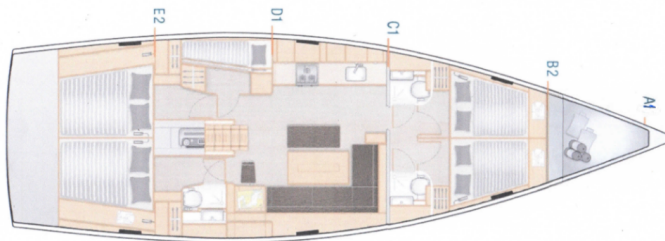

HANSE 508

Hugo (2022)

Plachetnice Hanse 508 Hugo, rok spuštění na vodu 2022 kotví v marině Pula - ACI Marina, Istrie (Chorvatsko), Chorvatsko. Počet kajut: 5 , může ubytovat celkem: 10 + 2 a má toalet: 3 . Povlečení a kuchyňské vybavení jsou zahrnuty v ceně.