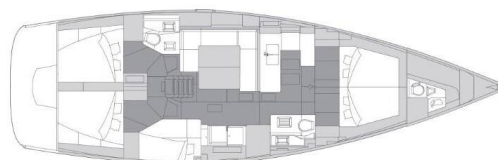

ELAN IMPRESSION 50

Sea Duce (2017)

Plachetnice Elan Impression 50 Sea Duce, rok spuštění na vodu 2017 kotví v marině Pula – Marina Veruda, Istrie (Chorvatsko), Chorvatsko. Počet kajut: 5 + 1, může ubytovat celkem: 10 + 2 + 1 a má toalet: 2 + 1. Povlečení a kuchyňské vybavení jsou zahrnuty v ceně.