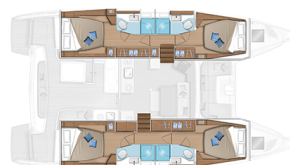

LAGOON 46

Magic Point (2022)

Katamarán Lagoon 46 Magic Point, rok spuštění na vodu 2022

kotví v marině ACI Marina Trogir, Splitský region

(Chorvatsko), Chorvatsko. Počet kajut: 4 + 2 , může ubytovat

celkem: 8 + 2 + 2 a má toalet: 4 . Povlečení a kuchyňské

vybavení jsou zahrnuty v ceně.

YACHT SPECIFICATIONS

Marina	Jachta ID	Značky
ACI Marina Trogir, Chorvatsko	3907	Lagoon
Název jachty	Rok výroby	Délka
Magic Point	2022	46 ft
Kabiny	Lůžka	
4 + 2	8 + 2 + 2	
WC	Motor	Palivová nádrž
4	2 x 57 HP	1040 l