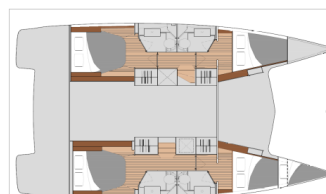

Počet kajut: 4 + 1, může ubytovat celkem: 8 + 1 a má toalet: 4. Povlečení a kuchyňské vybavení jsou zahrnuty v ceně.