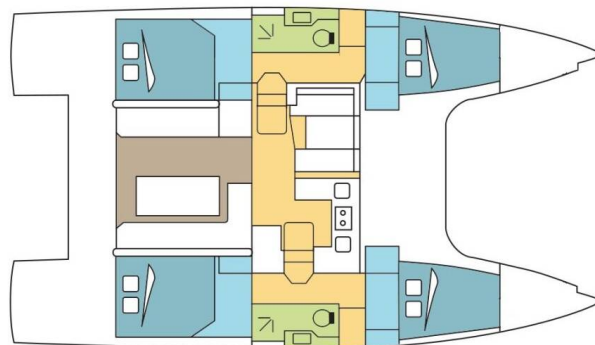

NAUTITECH 40 OPEN

ANTIPODES (2022)

Katamarán Nautitech 40 Open ANTIPODES, rok spuštění na vodu 2022 kotví v marině Whitsundays, Airlie Beach, Coral Sea Marina, Whitsunday Region of Queensland (Austrálie), Austrálie a Oceánie. Počet kajut: 4, může ubytovat celkem: 8 a má toalet: 2. Povlečení a kuchyňské vybavení jsou zahrnuty v ceně.