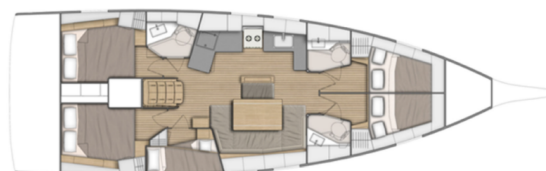

## YACHT SPECIFICATIONS

Marína	Jachta ID	Značky
<b>Athens, Alimos marina, Řecko</b>	<b>3876</b>	<b>Beneteau</b>
Název jachty	Rok výroby	Délka
<b>Mary Too</b>	<b>2022</b>	<b>48 ft</b>
Kabiny	Lůžka	
<b>5</b>	<b>10 + 2</b>	
WC	Motor	Palivová nádrž
<b>3</b>	<b>1 x 80 HP</b>	<b>200 l</b>