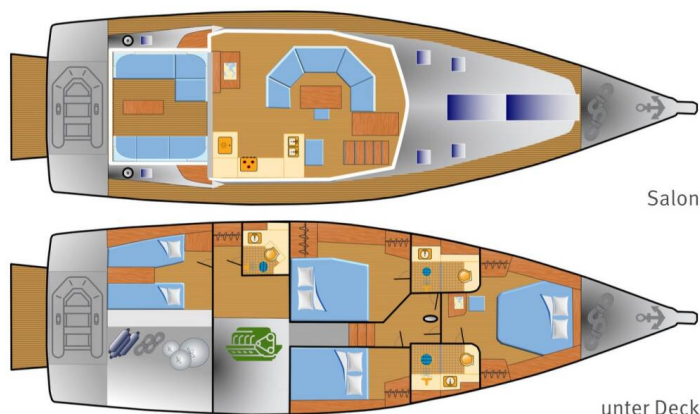

MOODY 54 DS

Adventuro (2022)

Plachetnice **Moody 54 DS Adventuro**, rok spuštění na vodu **2022** kotví v marině **Mallorca, Can Pastilla, Baleáry (Španělsko), Španělsko**. Počet kajut: **4**, může ubytovat celkem: **8** a má toalet: **3**. Povlečení a kuchyňské vybavení jsou zahrnuty v ceně.