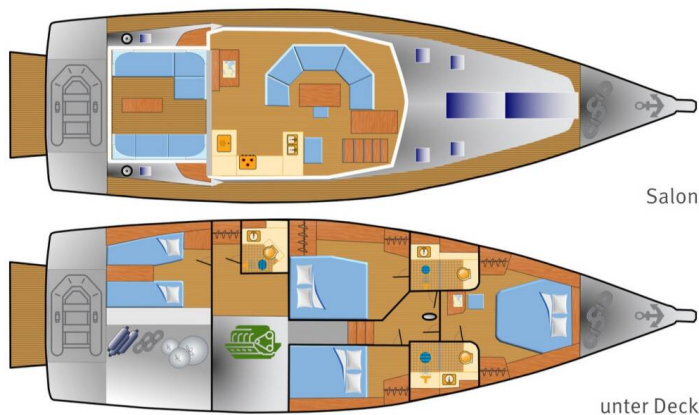

MOODY 54 DS

Adventuro (2022)

Plachetnice **Moody 54 DS Adventuro**, rok spuštění na vodu **2022** kotví v marině **Mallorca, Can Pastilla, Baleáry (Španělsko), Španělsko**. Počet kajut: **4**, může ubytovat celkem: **8** a má toalet: **3**. Povlečení a kuchyňské vybavení jsou zahrnuty v ceně.

YACHT SPECIFICATIONS

Marína Mallorca, Can Pastilla, Španělsko	Jachta ID 3874	Značky Hanse Yachts
Název jachty Adventuro	Rok výroby 2022	Délka 56 ft
Kabiny 4	Lůžka 8	Maximální počet osob 8
WC 3	Motor 1 x 150 HP	Palivová nádrž 941 l