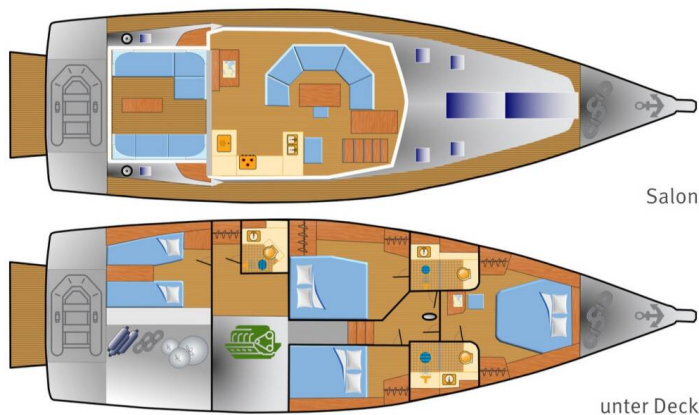

## YACHT SPECIFICATIONS

Marína <b>Mallorca, Can Pastilla, Španělsko</b>	Jachta ID <b>3874</b>	Značky <b>Hanse Yachts</b>
Název jachty <b>Adventuro</b>	Rok výroby <b>2022</b>	Délka <b>56 ft</b>
Kabiny <b>4</b>	Lůžka <b>8</b>	Maximální počet osob <b>8</b>
WC <b>3</b>	Motor <b>1 x 150 HP</b>	Palivová nádrž <b>941 l</b>