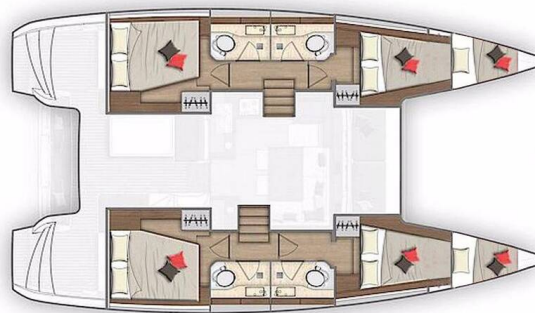

LAGOON 40

You (2022)

Katamarán Lagoon 40 You, rok spuštění na vodu 2022 kotví v marině Biograd – Marina Kornati, Zadarský region (Chorvatsko), Chorvatsko. Počet kajut: 4 + 2 , může ubytovat celkem: 8 + 2 + 2 a má toalet: 4 . Povlečení a kuchyňské vybavení jsou zahrnuty v ceně.

YACHT SPECIFICATIONS

Marina Biograd – Marina Kornati, Chorvatsko	Jachta ID 3847	Značka Lagoon
Název jachty You	Rok výroby 2022	Délka 39 ft
Kabiny 4 + 2	Lůžka 8 + 2 + 2	
WC 4	Motor 2 x 45 HP	Palivová nádrž 300 l