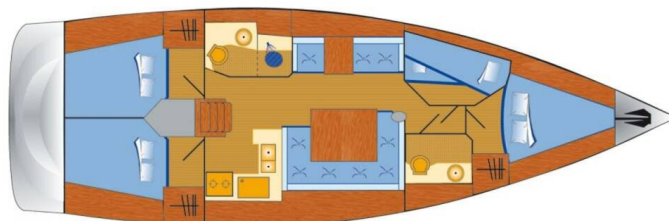

# SUN ODYSSEY 439

Jason (2014)

Plachetnice Sun Odyssey 439 Jason, rok spuštění na vodu 2014 kotví v marině Pula – Marina Veruda, Istrie (Chorvatsko), Chorvatsko. Počet kajut: 4 , může ubytovat celkem: 8 + 2 a má toalet: 2 . Povlečení a kuchyňské vybavení jsou zahrnuty v ceně.