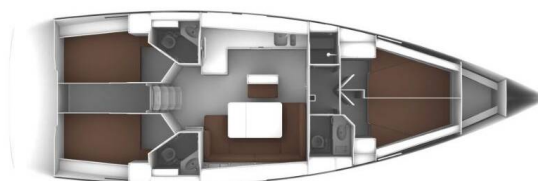

# BAVARIA CRUISER 46

Diana (2015)

Plachetnice Bavaria Cruiser 46 Diana, rok spuštění na vodu 2015 kotví v marině Marina Punat, Krk, Kvarnerský záliv (Chorvatsko), Chorvatsko. Počet kajut: 4 , může ubytovat celkem: 8 + 1 a má toalet: 3 . Povlečení a kuchyňské vybavení jsou zahrnuty v ceně.