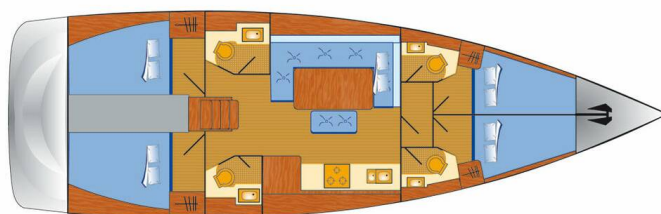

DUFOUR 460 GL

Harvey (2017)

Plachetnice Dufour 460 GL Harvey, rok spuštění na vodu 2017

kotví v marině **Marina Punat, Krk, Kvarnerský záliv**

(Chorvatsko), Chorvatsko. Počet kajut: **4**, může ubytovat celkem: **8 + 2** a má toalet: **4**. Povlečení a kuchyňské vybavení jsou zahrnuté v ceně.