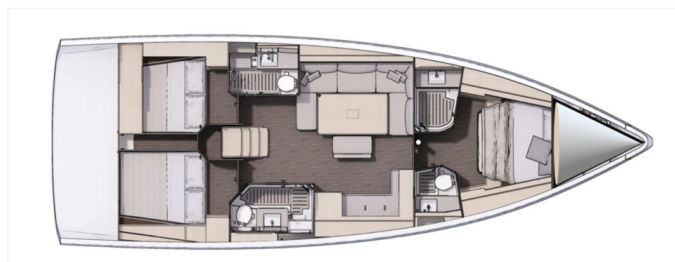

YACHT SPECIFICATIONS

Marína	Jachta ID	Značky
Biograd - Marina Šangulin, Chorvatsko	3799	Dufour
Název jachty	Rok výroby	Délka
Jolie	2022	49 ft
Kabiny	Lůžka	Maximální počet osob
3	6 + 2	8
WC	Motor	Palivová nádrž
3	1 x 75 HP	250 l